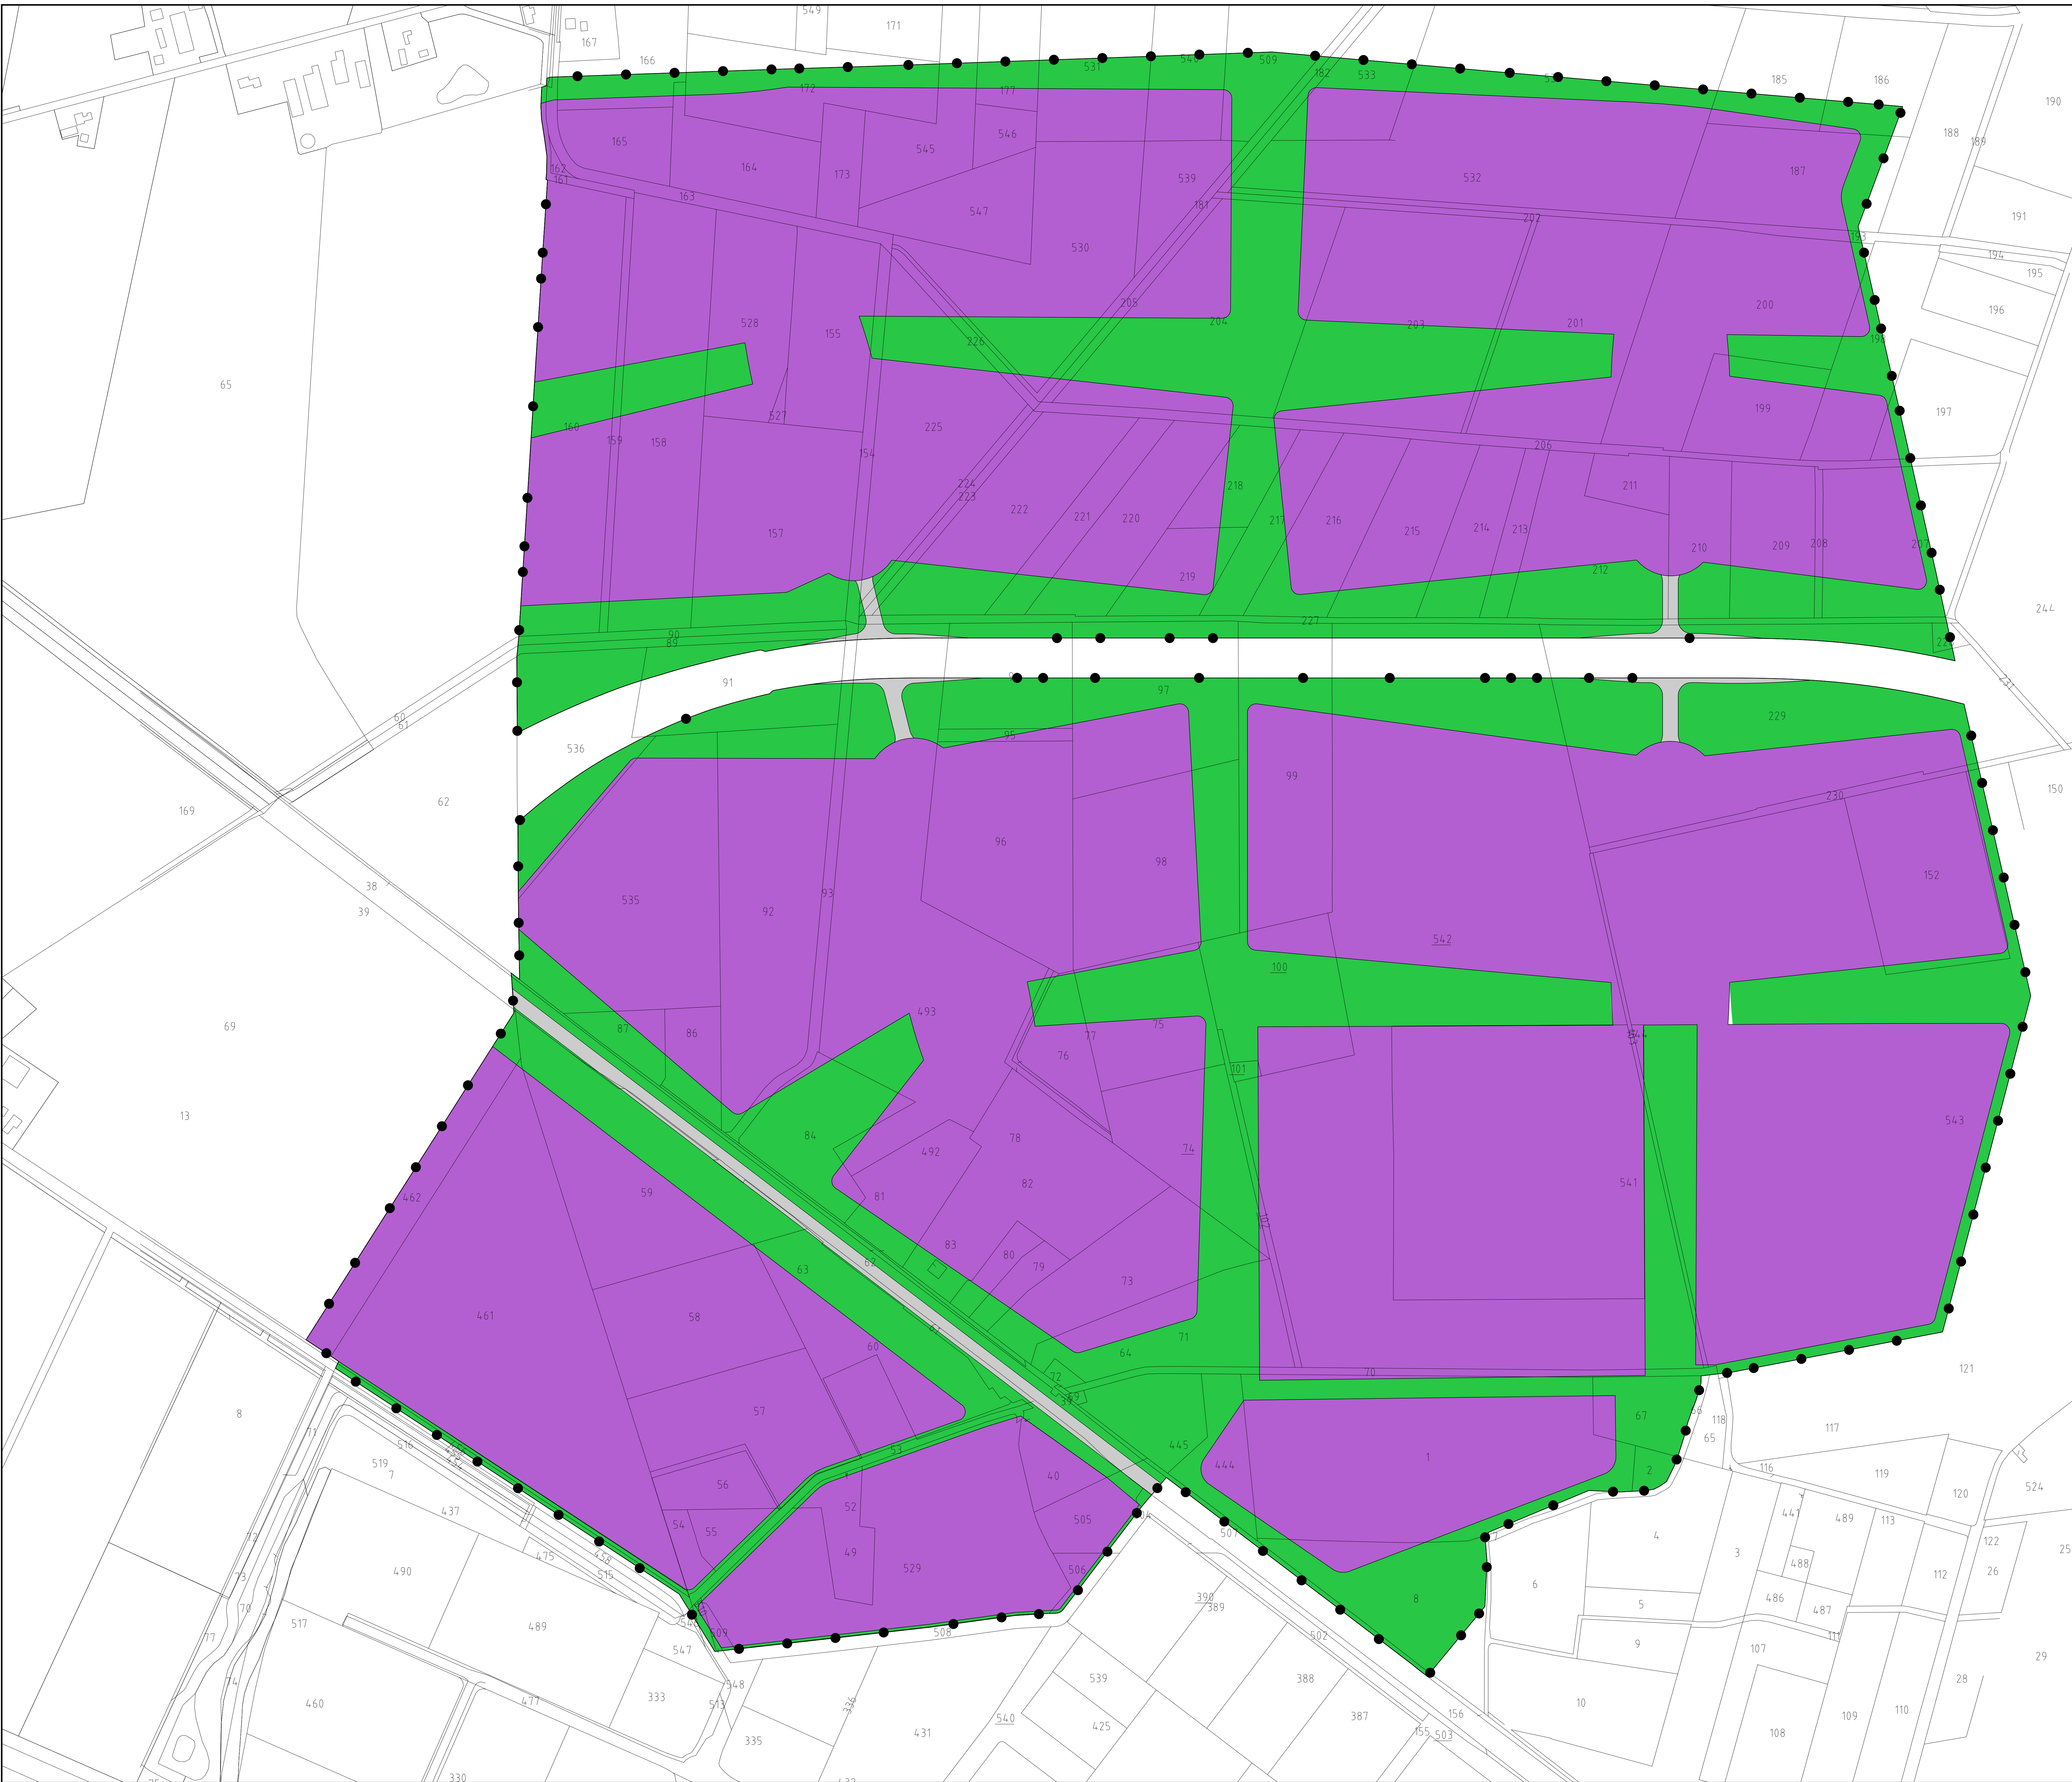

**Legenda**

**Plangebied**

Plangebied

**Toedachte Bestemmingen**

**B** Bedrijventerrein

**G** Groen

**V** Verkeer

**V-RV** Verkeer - Railverkeer

**Verklaringen**

kadastrale ondergrond gemeente Venlo sectie X, met beslaande bebouwing

**Gemeente Venlo**  
**Kaart bij structuurvisie Trade Port Noord**

gebied	MM	datum	15-12-2009	aanvraag	.....
lok. nr.	213a0244-2	type	.....	voorbereid	.....
plk. nr.	213a0244	type	.....	ontwerp	.....
schaal	1:2000	type	.....	vergevoerd	.....
toestand	AO	toestand	.....	gereguleerd	.....